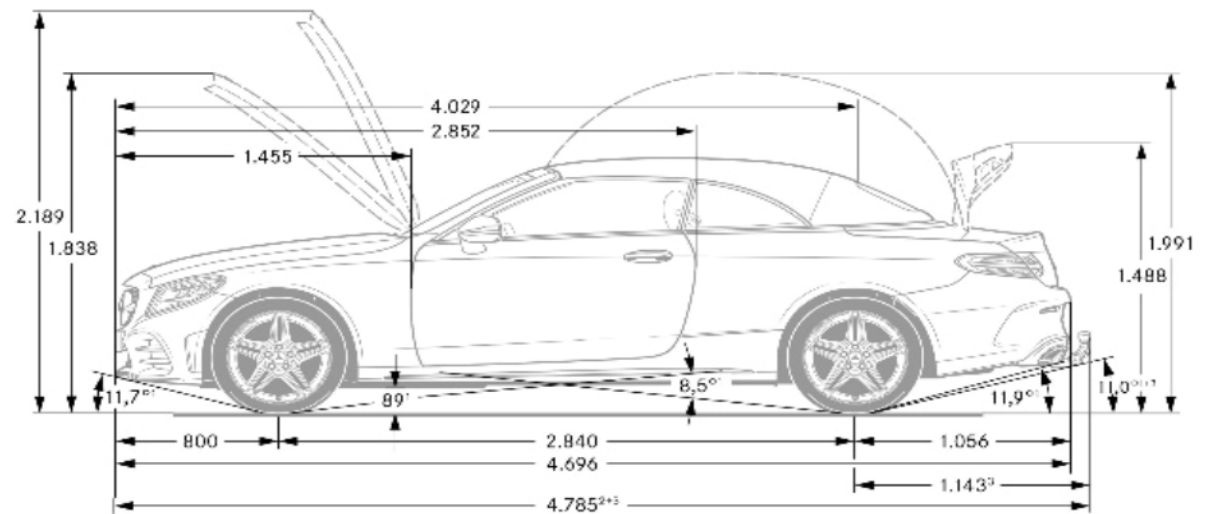

Velkoobchodní slevy nelze uplatňovat na cenově zvýhodněné akční modely, limitované edice, ani na speciální sady výbav

Rozměry Třídy C kabriolet (A205)

Platnost 8. 7. 2021

Akční nabídka nové Třídy C kabriolet