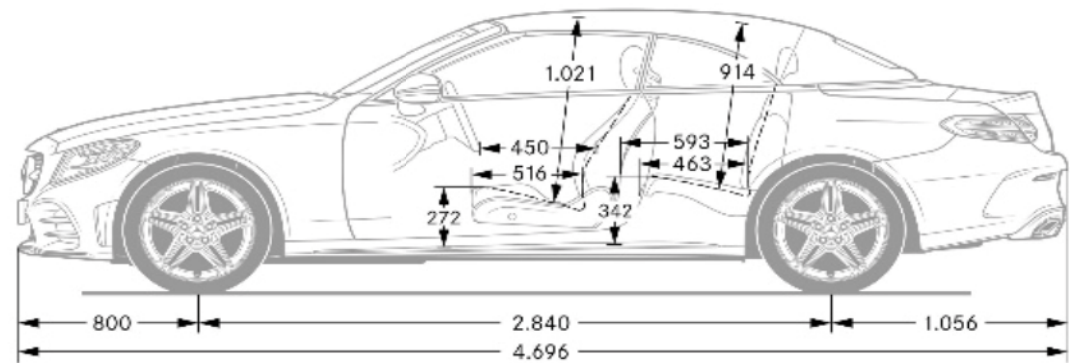

Velkoobchodní slevy nelze uplatňovat na cenově zvýhodněné akční modely, limitované edice, ani na speciální sady výbav

Rozměry Třídy C kabriolet (A205)

Platnost 8. 7. 2021

Akční nabídka nové Třídy C kabriolet