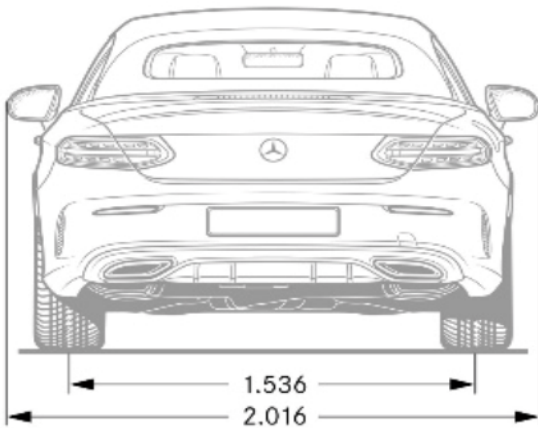

Velkoobchodní slevy nelze uplatňovat na cenově zvýhodněné akční modely, limitované edice, ani na speciální sady výbav

Rozměry Třídy C kabriolet (A205)

Platnost 8. 7. 2021

Akční nabídka nové Třídy C kabriolet