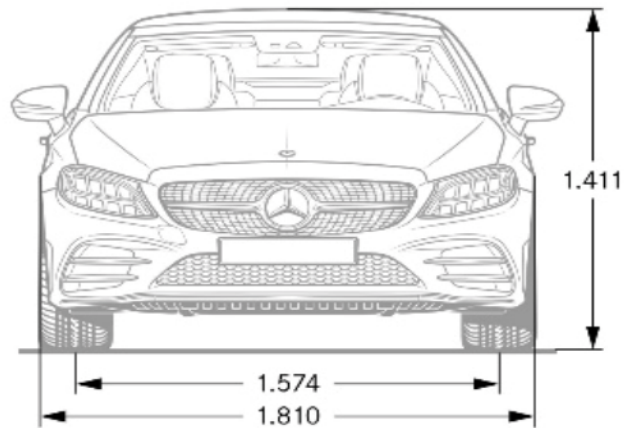

Velkoobchodní slevy nelze uplatňovat na cenově zvýhodněné akční modely, limitované edice, ani na speciální sady výbav

Rozměry Třídy C kabriolet (A205)

Platnost 8. 7. 2021

Akční nabídka nové Třídy C kabriolet